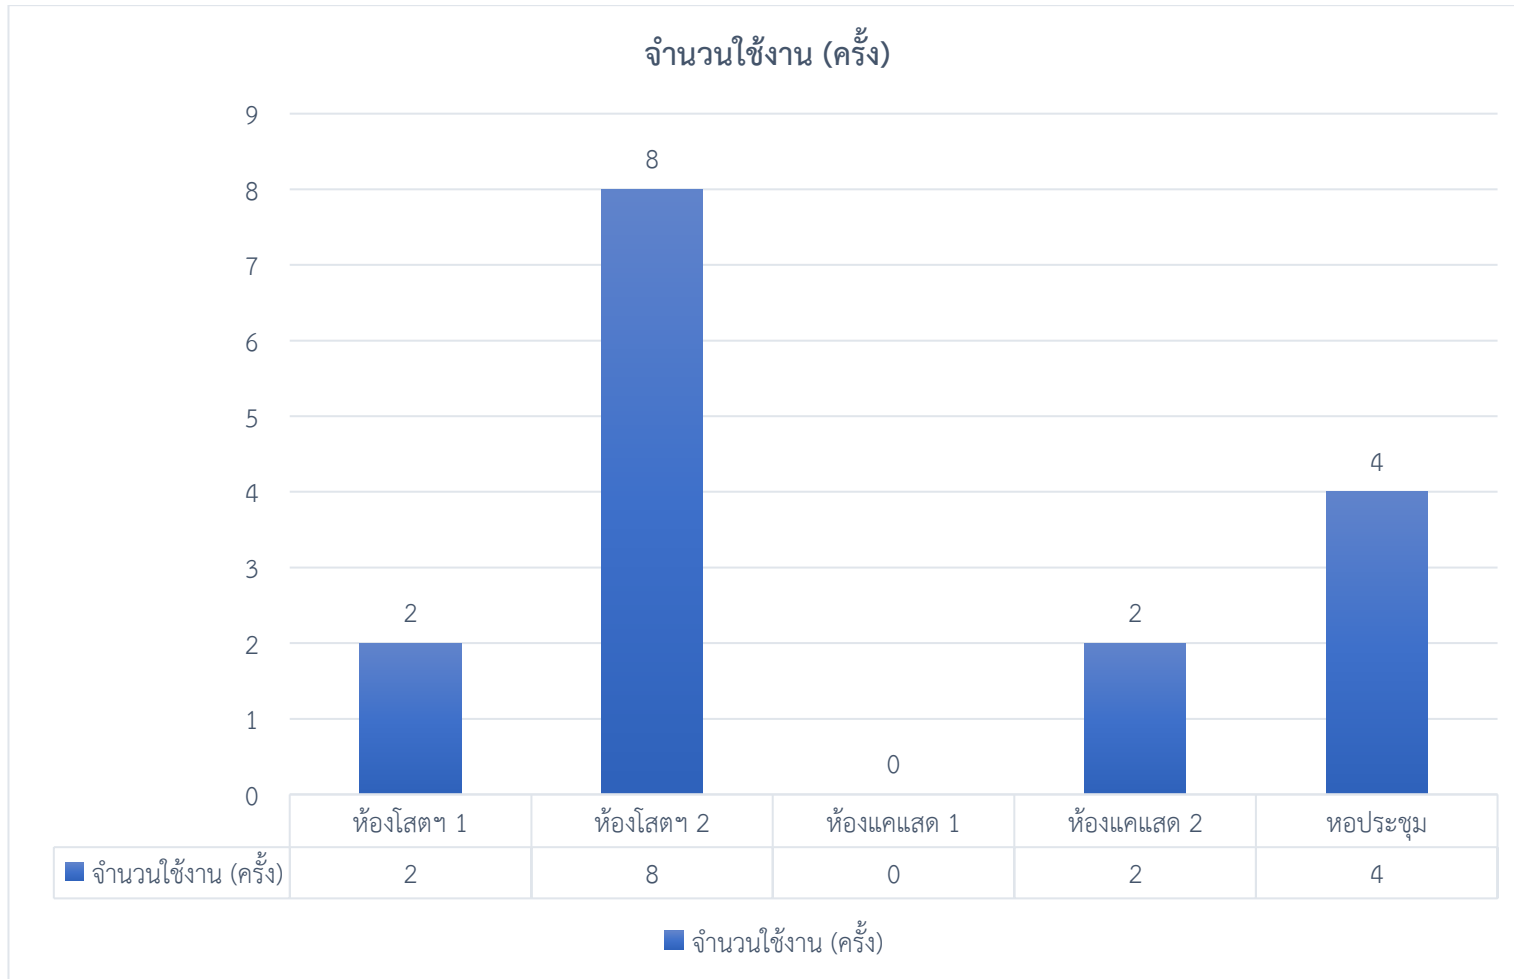

สถิติการให้บริการห้องประชุม และแหล่งเรียนรู้ภายในโรงเรียน ประจำเดือนพฤษภาคม ๒๕๖๗

สถิติการให้บริการห้องประชุม และแหล่งเรียนรู้ภายในโรงเรียน ประจำเดือนมิถุนายน ๒๕๖๗

สถิติการให้บริการห้องประชุม และแหล่งเรียนรู้ภายในโรงเรียน ประจำเดือนกรกฎาคม ๒๕๖๗

สถิติการให้บริการห้องประชุม และแหล่งเรียนรู้ภายในโรงเรียน ประจำเดือนสิงหาคม ๒๕๖๗