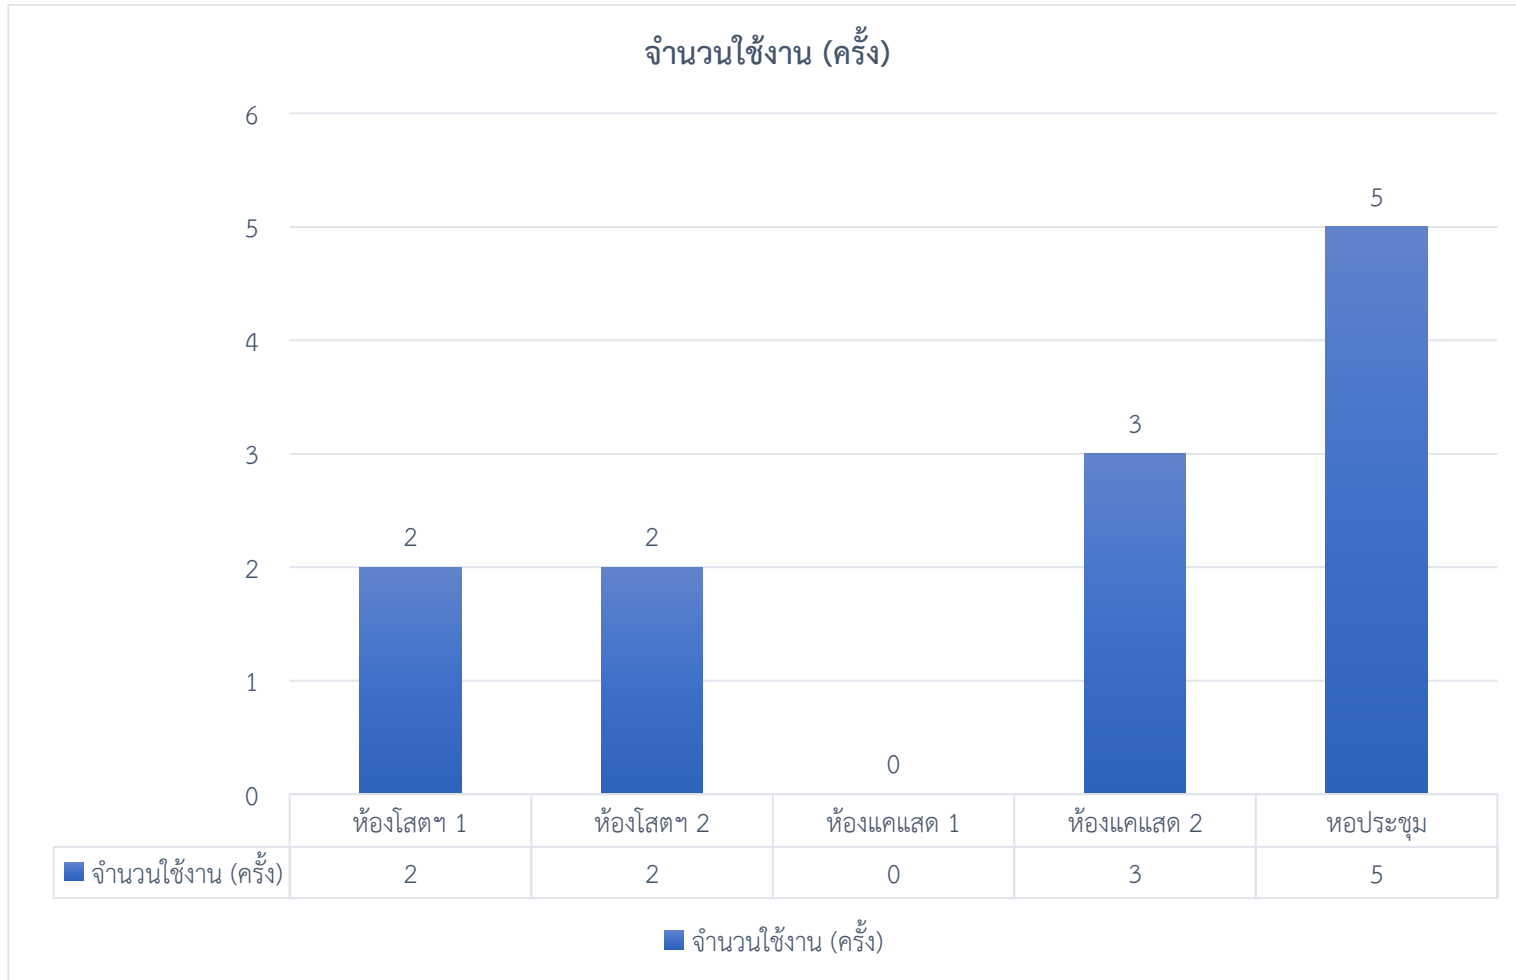

สถิติการให้บริการห้องประชุม และแหล่งเรียนรู้ภายในโรงเรียน ประจำเดือนพฤษภาคม ๒๕๖๗

สถิติการให้บริการห้องประชุม และแหล่งเรียนรู้ภายในโรงเรียน ประจำเดือนมิถุนายน ๒๕๖๗

สถิติการให้บริการห้องประชุม และแหล่งเรียนรู้ภายในโรงเรียน ประจำเดือนกรกฎาคม ๒๕๖๗

สถิติการให้บริการห้องประชุม และแหล่งเรียนรู้ภายในโรงเรียน ประจำเดือนสิงหาคม ๒๕๖๗