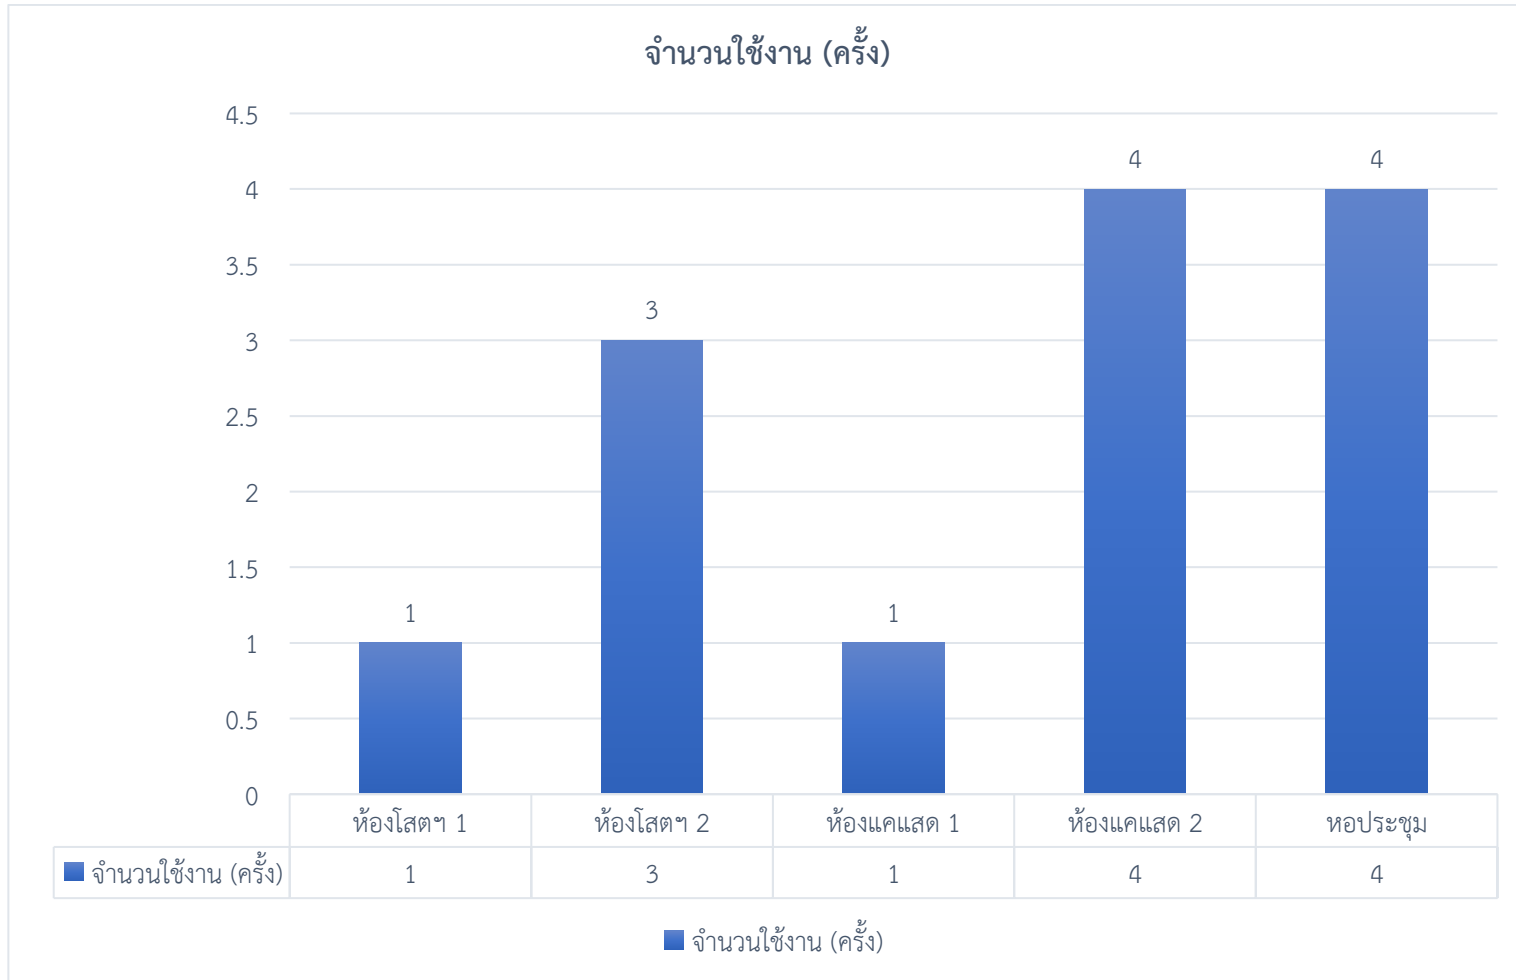

สถิติการให้บริการห้องประชุม และแหล่งเรียนรู้ภายในโรงเรียน ประจำเดือนพฤษภาคม ๒๕๖๗

สถิติการให้บริการห้องประชุม และแหล่งเรียนรู้ภายในโรงเรียน ประจำเดือนมิถุนายน ๒๕๖๗

สถิติการให้บริการห้องประชุม และแหล่งเรียนรู้ภายในโรงเรียน ประจำเดือนกรกฎาคม ๒๕๖๗

สถิติการให้บริการห้องประชุม และแหล่งเรียนรู้ภายในโรงเรียน ประจำเดือนสิงหาคม ๒๕๖๗